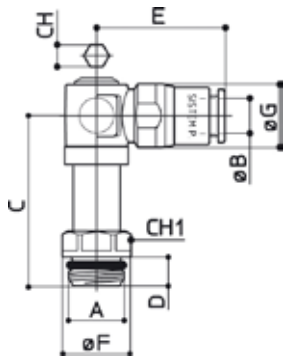

14L**GIREVOLE-L BRUGOLA LUNGO CILINDRICO+OR**

LONG SWIVEL ELBOW SOCKET HEAD SCREW+OR

EQUERRE ORIENTABLE PROLONGEE AVEC 6 PANS CREUX+OR

WINKEL-EINSCHRAUBANSCHLUSS MIT INNENSECHSKANT+OR,
LANG

CODICE	A	B	C	D	E	F	G	CH	CH1	GR
14L8047	G1/8	4	30.5	5	22.5	11	11.5	4	10	26
14L4047	G1/4	4	32	6	22.5	14.3	11.5	4	10	28
14L8067	G1/8	6	30.5	5	25.5	11	13.8	4	10	30
14L4067	G1/4	6	32	6	25.5	14.3	13.8	4	10	32
14L8087	G1/8	8	30.5	5	27	11	14.5	4	10	31
14L4087	G1/4	8	32	6	27	14.3	14.5	4	10	33