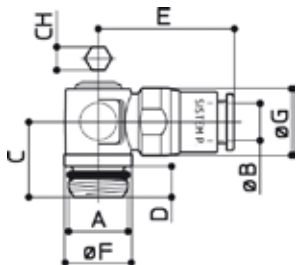

GIREVOLE-L BRUGOLA CILINDRICO+OR
 SWIVEL ELBOW SOCKET HEAD SCREW+OR
 EQUERRE ORIENTABLE AVEC 6 PANS CREUX+OR
 WINKEL-EINSCHRAUBANSCHLUSS MIT INNENSECHSKANT+OR

CODICE	A	B	C	D	E	F	G	CH	CH1	GR
148047	G1/8	4	13.5	5	22.5	11	11.5	4		18
144047	G1/4	4	15	6	22.5	14.3	11.5	4		21
148067	G1/8	6	13.5	5	25.5	11	13.8	4		23
144067	G1/4	6	15	6	25.5	14.3	13.8	4		25
148087	G1/8	8	13.5	5	27	11	14.5	4		24
144087	G1/4	8	15	6	27	14.3	14.5	4		26