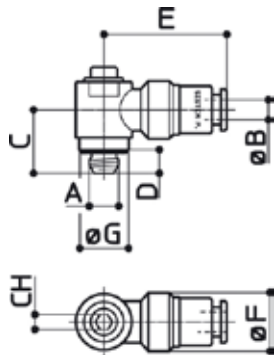

GIREVOLE-L RIDOTTO METRICO+OR
 SWIVEL METRIC+OR REDUCED ELBOW
 EQUERRE ORIENTABLE REDUIT METRIQUE+OR
 MINI-WINKEL-EINSCHRAUBANSCHLUSS+OR

CODICE	A	B	C	D	E	F	G	CH	CH1	GR
205408	M5	4	11.5	4	21	9.8	9	2,5		9
206408	M6x0.75	4	12.5	5	21	9.8	9	2,5		9
206148	M6x1	4	12.5	5	21	9.8	9	2,5		9
208148	M8x1	4	13	6	21	9.8	12	2,5		11
205508	M5	5	11.5	4	21	9.8	9	2,5		13
206508	M6x0.75	5	12.5	5	21	9.8	9	2,5		13
206158	M6x1	5	12.5	5	21	9.8	9	2,5		13
208158	M8x1	5	13	6	21	9.8	12	2,5		15
205608	M5	6	12.5	4	24	13	11	4		18
206168	M6x1	6	13.5	5	24	13	11	4		19