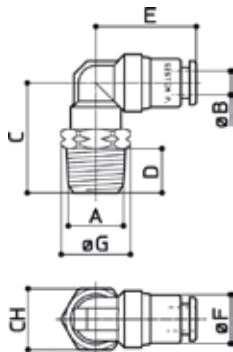

RACCORDERIA AD INNESTO RAPIDO SERIE METALLO

METAL LINE FITTINGS - RACCORDS INSTANTANES SERIE METAL - METALL BAUREIHE STECKANSCHLÜSSE

20

GIREVOLE-L NPT
SWIVEL ELBOW NPT
EQUERRE ORIENTABLE NPT
WINKEL-EINSCHRAUBANSCHLUSS NPT

CODICE	A	B	C	D	E	F	G	CH	CH1	GR
20K040	N1/8	4	21.5	8	20	10	12.2	11		14
20X040	N1/4	4	23	10	20	10	15.5	14		22
20K060	N1/8	6	23	8	23	13	13.4	12		21
20X060	N1/4	6	25	10	23	13	15.5	14		27
20K080	N1/8	8	24	8	25	15	15.5	14		28
20X080	N1/4	8	26	10	25	15	15.5	14		33
20X100	N1/4	10	30	10	28.5	17.5	21.2	19		51
20Y100	N3/8	10	31	11	28.5	17.5	21.2	19		55
20X120	N1/4	12	30	10	32	21.5	24.5	22		74
20Y120	N3/8	12	33	11	32	21.5	24.5	22		77
20Z120	N1/2	12	35	14	32	21.5	24.5	22		80