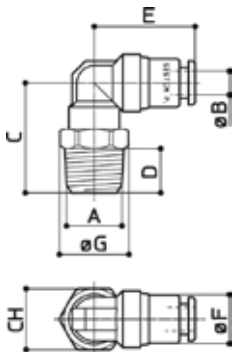

GIREVOLE-L CONICO
 SWIVEL TAPERED ELBOW
 EQUERRE ORIENTABLE CONIQUE
 WINKEL-EINSCHRAUBANSCHLUSS

CODICE	A	B	C	D	E	F	G	CH	CH1	GR
208040T	R1/8	4	21.5	8	20	10	12.2	11		14
204040T	R1/4	4	23	10	20	10	15.5	14		20
208050T	R1/8	5	22	8	20.5	11	12.2	11		16
204050T	R1/4	5	24	10	20.5	11	15.5	14		21
208060T	R1/8	6	23	8	23	13	13.4	12		22
204060T	R1/4	6	25	10	23	13	15.5	14		26
208080T	R1/8	8	24	8	25	15	15.5	14		28
204080T	R1/4	8	26	10	25	15	15.5	14		31
203080T	R3/8	8	26	11	25	15	19	17		38
204100T	R1/4	10	30	10	28.5	17.5	21.2	19		51
203100T	R3/8	10	31	11	28.5	17.5	21.2	19		54
202100T	R1/2	10	34	14	28.5	17.5	24.5	22		63
204120T	R1/4	12	30	10	32	21.5	24.5	22		74
203120T	R3/8	12	33	11	32	21.5	24.5	22		76
202120T	R1/2	12	35	14	32	21.5	24.5	22		83
203140T	R3/8	14	35	11	36.5	25.5	29	26		120
202140T	R1/2	14	38	14	36.5	25.5	29	26		137