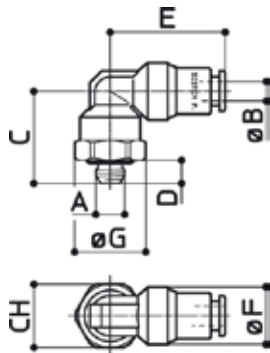

GIREVOLE-L METRICO+OR
 SWIVEL METRIC+OR ELBOW
 EQUERRE ORIENTABLE METRIQUE+OR
 WINKEL-EINSCHRAUBANSCHLUSS + OR

CODICE	A	B	C	D	E	F	G	CH	CH1	GR
205048	M5	4	16	4	20	10	12.2	11		11
205058	M5	5	19	4	20.5	11	12.2	11		13
205068	M5	6	18	4	23	13	13	12		19
201168	M10x1	6	20.5	6	23	13	14.3	13		21
202168	M12x1	6	22	8	23	13	17.5	16		25
201268	M12x1.25	6	22	8	23	13	17.5	16		24
20121568	M12x1.5	6	22	8	23	13	17.5	16		25
201188	M10x1	8	21.5	6	25	15	15.5	14		26
20121088	M12x1	8	23	8	25	15	17.5	16		29
20121288	M12x1.25	8	23	8	25	15	17.5	16		30
201288	M12x1.5	8	23	8	25	15	17.5	16		30