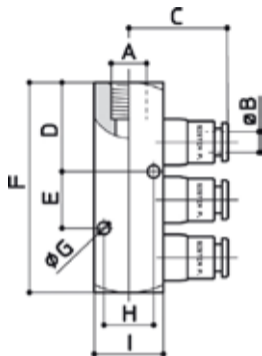

RIPARTITORE 3 VIE
 3 WAY MULTIPLE CONNECTOR
 COLLECTEUR MULTIPLE 3 VOIES
 3 WEGE-VERTEILER BLOCK

CODICE	A	B	C	D	E	F	G	H	I	GR
188040	G1/8	4	23	22	15	56	3.25	13	18x18	52
188050	G1/8	5	24	23	15	56	3.25	13	18x18	135
188060	G1/8	6	29	23	15	56	3.25	13	18x18	72
184060	G1/4	6	30	27	15	58	3.7	14.3	20x20	80
183060	G3/8	6	30	30	17	66	3.7	14.3	20x20	89
183080	G3/8	8	32	30	17	66	3.7	14.3	20x20	93
183100	G3/8	10	40	33	40	78	4.6	21.5	30x20	151
182100	G1/2	10	40	33	40	78	4.6	21.5	30x25	175
182120	G1/2	12	42	38.5	44	87	4.6	21.5	30x25	227