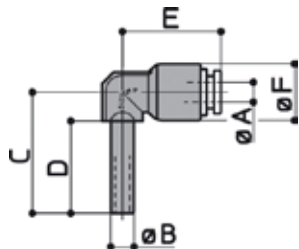

RACCORDO-L CON SPINA

ELBOW FITTING WITH PLUG

RACCORD EQUERRE AVEC BROCHE

WINKELSTECKANSCHLUSS

CODICE	A	B	C	D	E	F	G	CH	CH1	GR
544042	4	4	21	16	17	9.8				3
544062	4	6	27	22	17	9.8				3
546062	6	6	29	22	21	13.5				8
548082	8	8	33	25	23	15.5				11