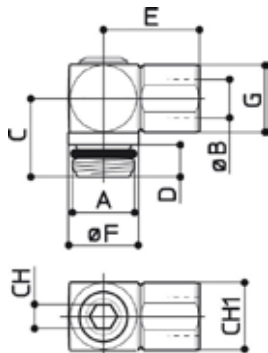

RACCORDERIA AD INNESTO RAPIDO SERIE METALLO

METAL LINE FITTINGS - RACCORDS INSTANTANES SERIE METAL - METALL BAUREIHE STECKANSCHLÜSSE

14 **GIREVOLE-L BRUGOLA FEMMINA/CILINDRICO+OR**
SWIVEL ELBOW FEMALE SOCKET HEAD SCREW+OR
EQUERRE ORIENTABLE FEMELLE AVEC 6 PANS CREUX+OR
L-SCHWENKANSCHLUSS MIT INNENGEWINDE UND
INNENSECHSKANT+OR

CODICE	A	B	C	D	E	F	G	CH	CH1	GR
145508	M5	M5	11.5	4	13	9	10	2,5	10	12
148807	G1/8	G1/8	13.5	5	23	11	14	4	14	26
144807	G1/4	G1/8	15	6	23	14.3	14	4	14	30
148407	G1/8	G1/4	13.5	5	28	11	16	4	16	37
144407	G1/4	G1/4	15	6	28	14.3	16	4	16	38