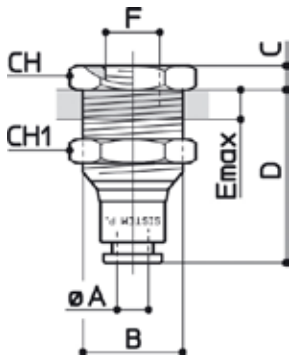

81

PASSALAMIERA FEMMINA

BULKHEAD, FEMALE

TRAVERSEE DE CLOISON FEMELLE

AUFSCHRAUBSCHOTT-VERBINDER

CODICE	A	B	C	D	E	F	G	CH	CH1	GR
818040	4	M12x1	12	24.5	10	G1/8		14	14	27
818060	6	M15x1	4	28.5	11	G1/8		18	18	30
814080	8	M17x1	4.5	32	13	G1/4		20	20	37
814100	10	M20x1.5	4.5	32.5	13	G1/4		22	22	50
813120	12	M22x1.5	4.5	34	13	G3/8		25	25	60