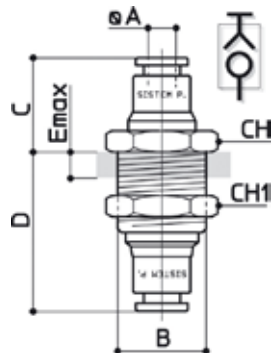

29

PASSALAMIERA DIRITTO CON R/A

BULKHEAD STRAIGHT WITH AUTOMATIC TAP

TRAVERSEE DE CLOISON T/T AVEC VALVE AUTOMATIQUE

GERADER SCHOTT-RÜCKSCHLAGVERBINDER

CODICE	A	B	C	D	E	F	G	CH	CH1	GR
290060	6	M17x1	21	33	12			19	20	50
290080	8	M20x1	21.5	35.5	12			22	22	64