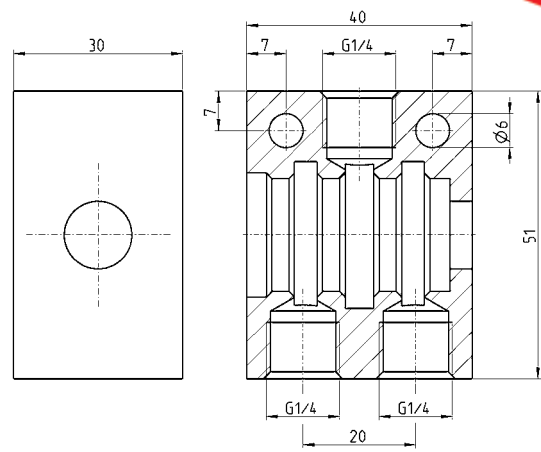

Accessorio Mod. LRA0C-3 per valvole serie LRWA0

Novità

Mod.
LRA0C-3