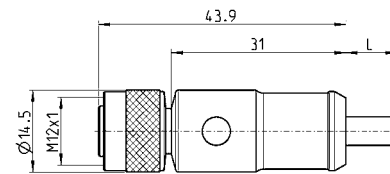

## ACCESSORI SERVO VALVOLE SERIE LR

BLOCCO LRA0C-3

CONNETTORE M16 7  
poli maschioCONNETTORE M16 4  
poli maschioCONNETTORE M16 7  
poli femminaCAVO CS-LR05HB-  
D200/D500CAVO CS-LF05HB-  
D200/D500

## Cavo Mod. CS-LF05HB-D200/D500

Novità

Mod.	Lunghezza cavo (m)
CS-LF05HB-D200	2
CS-LF05HB-D500	5

## Cavo Mod. CS-LR05HB-D200/D500

Novità

Mod.	Lunghezza cavo (m)
CS-LR05HB-D200	2
CS-LR05HB-D500	5

Connettore M16 4 poli maschio Mod. CS-PM04CB

Novità

Mod.  
CS-PM04CB

Connettore M16 7 poli maschio Mod. CS-PM07CB