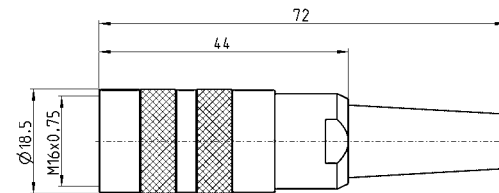

Connettore M16 7 poli femmina Mod. CS-PF07CB

Novità