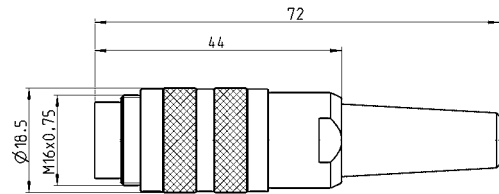

## Cavo Mod. CS-LR05HB-D200/D500

Novità

Mod.	Lunghezza cavo (m)
CS-LR05HB-D200	2
CS-LR05HB-D500	5

Connettore M16 4 poli maschio Mod. CS-PM04CB

Novità

Mod.  
CS-PM04CB

Connettore M16 7 poli maschio Mod. CS-PM07CB