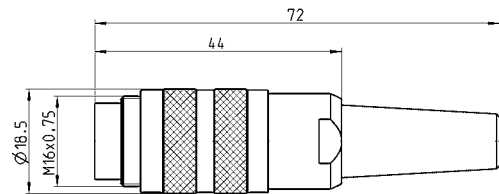

Connettore M16 7 poli maschio Mod. CS-PM07CB

Novità