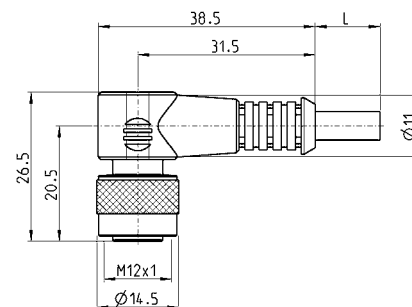

## ACCESSORI SERVO VALVOLE SERIE LR

BLOCCO LRA0C-3

CONNETTORE M16 7  
poli maschioCONNETTORE M16 4  
poli maschioCONNETTORE M16 7  
poli femminaCAVO CS-LR05HB-  
D200/D500CAVO CS-LF05HB-  
D200/D500

## Cavo Mod. CS-LF05HB-D200/D500

Novità

Mod.	Lunghezza cavo (m)
CS-LF05HB-D200	2
CS-LF05HB-D500	5

## Cavo Mod. CS-LR05HB-D200/D500

Novità

Mod.	Lunghezza cavo (m)
CS-LR05HB-D200	2
CS-LR05HB-D500	5

Connettore M16 4 poli maschio Mod. CS-PM04CB

Novità

Mod.  
CS-PM04CB

Connettore M16 7 poli maschio Mod. CS-PM07CB