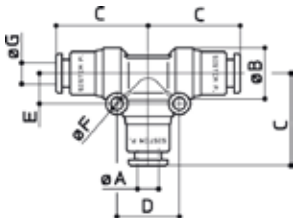

# 70

**INTERMEDIO-T**  
INTERMEDIATE TEE  
T-EGAL  
T-VERBINDER

<b>CODICE</b>	<b>A</b>	<b>B</b>	<b>C</b>	<b>D</b>	<b>E</b>	<b>F</b>	<b>G</b>	<b>CH</b>	<b>CH1</b>	<b>GR</b>
<b>700040</b>	4	10	19.5	12	6	2.7	4			14
<b>700050</b>	5	11	20.5				5			17
<b>700060</b>	6	13	23.5	16	8	3.2	6			32
<b>700080</b>	8	15	26	18	9	3.2	8			42
<b>708480</b>	8-4-8	15	20.5	18	9	3.2	8			33
<b>700100</b>	10	17.5	29	22	11	4.2	10			63
<b>700120</b>	12	21.5	31				12			83
<b>700140</b>	14	25.5	35				14			150