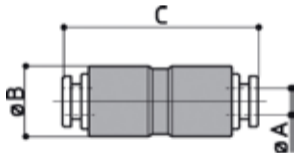

50**INTERMEDIO DIRITTO RESINA**
INTERMEDIATE STRAIGHT
UNION DOUBLE
GERADE VERBINDER

CODICE	A	B	C	D	E	F	G	CH	CH1	GR
500042	4	11	34							6
500062	6	14	40							14
500082	8	16	43							18
500102	10	19	50							27
500122	12	22	51.5							36
500142	14	26	57							69