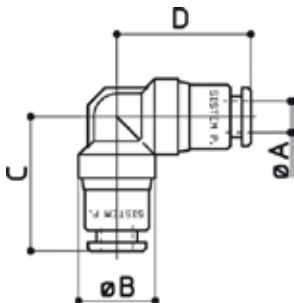

60**INTERMIDIO-L**
INTERMEDIATE ELBOW
EQUERRE EGALE
WINKEL-VERBINDER

CODICE	A	B	C	D	E	F	G	CH	CH1	GR
600040	4	10	19	19				13	14	9
600050	5	11	20	20				13	14	12
600060	6	13	23	23				18	18	19
600080	8	15	25	25				20	20	26
600100	10	17.5	28.5	28.5				22	22	40
600120	12	21.5	31.5	29.5				25	25	60
600140	14	25.5	36.5	33.5				30	30	108