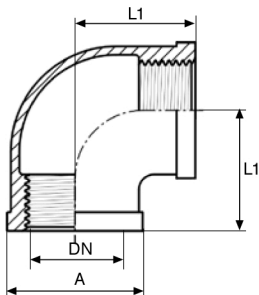

RACCORDERIA FILETTATA

THREADED FITTINGS | GEWINDEFITTINGS | RACCORDE FILETES | PIEZAS DE EMPALME ROSCADAS

78890

Gomito 90° FF
Elbow 90° F/F
Winkel 90° I/I
Coude FF 90°
Codo 90 HH

Materiale: AISI 316 / W. 1.4401
Filettatura: ISO 7/1 (ex DIN 2999)
Rating: 150 PSI – PN10

Codice Code	DN	DN inch	A mm	L1 mm	 gr	
090108316	6	1/8"	17	19	39	10
090104316	8	1/4"	21,3	21	61	10
090308316	10	3/8"	23,5	21,3	68	10
090102316	15	1/2"	29	27	102	10
090304316	20	3/4"	36	33	164	10
090100316	25	1"	43	38	264	10
090114316	32	1" 1/4	52	45	413	5
090112316	40	1" 1/2	58	50	521	5
090200316	50	2"	71,5	57	808	5
090212316	65	2" 1/2	87	69,7	1183	4
090300316	80	3"	99,5	77	1380	1
090400316	100	4"	126	98,2	2714	1