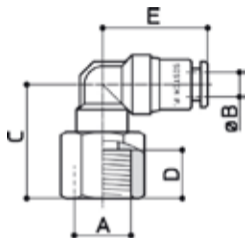

22

GIREVOLE-L FEMMINA
 SWIVEL ELBOW FEMALE
 EQUERRE ORIENTABLE FEMELLE
 WINKEL-AUFSCHRAUBANSCHLUSS

CODICE	A	B	C	D	E	F	G	CH	CH1	GR
228040	G1/8	4	22	8	20	10		12		15
228050	G1/8	5	22	8	20.5	11		12		17
228060	G1/8	6	23	8	23	13		12		22
224060	G1/4	6	25	10	23	13		16		29
228080	G1/8	8	25	8	25	15		14		32
224080	G1/4	8	26	10	25	15		16		35
224100	G1/4	10	31	10	28.5	17.5		19		57
223100	G3/8	10	33	10	28.5	17.5		20		57
224120	G1/4	12	33	11	32	21.5		22		93
223120	G3/8	12	33	11	32	21.5		22		85