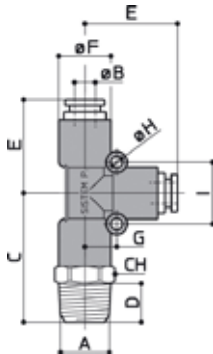

**GIREVOLE-T LATERALE CONICO RESINA**

SWIVEL TAPERED LATERAL TEE

T-LATERAL ORIENTABLE CONIQUE

L-EINSCHRAUBANSCHLUSS (T-Körper)

<b>CODICE</b>	<b>A</b>	<b>B</b>	<b>C</b>	<b>D</b>	<b>E</b>	<b>F</b>	<b>G</b>	<b>H</b>	<b>I</b>	<b>CH</b>	<b>GR</b>
<b>335042</b>	M5	4	23.5	4	18.5	10	6	2.5	12	10	12
<b>338042T</b>	R1/8	4	26.5	8	18.5	10	6	2.5	12	11	13
<b>334042T</b>	R1/4	4	29.5	10	18.5	10	6	2.5	12	14	20
<b>338062T</b>	R1/8	6	30.5	8	24	13.5	8.5	3.2	16	14	27
<b>334062T</b>	R1/4	6	33.5	10	24	13.5	8.5	3.2	16	14	19
<b>338082T</b>	R1/8	8	32	8	25.5	15.5	9	3.2	18	16	37
<b>334082T</b>	R1/4	8	35	10	25.5	15.5	9	3.2	18	16	43
<b>333082T</b>	R3/8	8	36	11	25.5	15.5	9	3.2	17	17	43
<b>334102T</b>	R1/4	10	39	10	30	18.5	11.5	4.2	22	19	55
<b>333102T</b>	R3/8	10	40	11	30	18.5	11.5	4.2	22	19	59
<b>332102T</b>	R1/2	10	43	14	30	18.5	11.5	4.2	22	22	61