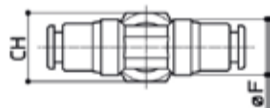

**41**

**GIREVOLE-T FEMMINA**  
 SWIVEL FEMALE TEE  
 T-FEMELLE ORIENTABLE  
 T-AUFSCHRAUBANSCHLUSS

<b>CODICE</b>	<b>A</b>	<b>B</b>	<b>C</b>	<b>D</b>	<b>E</b>	<b>F</b>	<b>G</b>	<b>CH</b>	<b>CH1</b>	<b>GR</b>
<b>418040</b>	G1/8	4	22	8	20	10		12		19
<b>418050</b>	G1/8	5	22	8	20.5	11		12		23
<b>418060</b>	G1/8	6	23	8	23	13		12		30
<b>414060</b>	G1/4	6	25	10	23	13		16		38
<b>418080</b>	G1/8	8	24	8	25.5	15		14		42
<b>414080</b>	G1/4	8	26	10	25	15		16		46
<b>414100</b>	G1/4	10	28	10	28.5	17.5		19		72
<b>413100</b>	G3/8	10	30	11	29	17.5		20		71
<b>414120</b>	G1/4	12	33	10	32	21.5		22		115
<b>413120</b>	G3/8	12	33	11	32	21.5		22		105