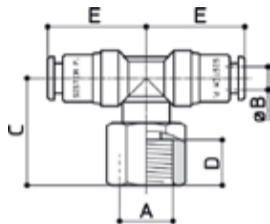

**41**

**GIREVOLE-T FEMMINA**  
 SWIVEL FEMALE TEE  
 T-FEMELLE ORIENTABLE  
 T-AUFSCHRAUBANSCHLUSS

<b>CODICE</b>	<b>A</b>	<b>B</b>	<b>C</b>	<b>D</b>	<b>E</b>	<b>F</b>	<b>G</b>	<b>CH</b>	<b>CH1</b>	<b>GR</b>
<b>418040</b>	G1/8	4	22	8	20	10		12		19
<b>418050</b>	G1/8	5	22	8	20.5	11		12		23
<b>418060</b>	G1/8	6	23	8	23	13		12		30
<b>414060</b>	G1/4	6	25	10	23	13		16		38
<b>418080</b>	G1/8	8	24	8	25.5	15		14		42
<b>414080</b>	G1/4	8	26	10	25	15		16		46
<b>414100</b>	G1/4	10	28	10	28.5	17.5		19		72
<b>413100</b>	G3/8	10	30	11	29	17.5		20		71
<b>414120</b>	G1/4	12	33	10	32	21.5		22		115
<b>413120</b>	G3/8	12	33	11	32	21.5		22		105