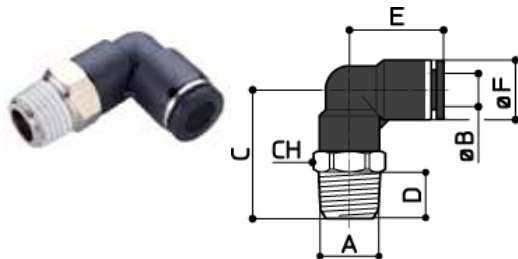

K20

GIREVOLE-L CONICO SERIE-K
SWIVEL TAPERED ELBOW K-SERIES
EQUERRE ORIENTABLE CONIQUE SERIE-K
WINKEL-EINSCHRAUBANSCHLUSS Serie-K

CODICE	A	B	C	D	E	13F	G	CH	CH1	GR
K208040T	R1/8	4	22.9	7.5	18	11		10		8
K204040T	R1/4	4	24	9	18	11		14		13
K208060T	R1/8	6	25.4	7.5	19.9	13.5		12		12
K204060T	R1/4	6	26.9	9	19.9	13.5		14		15
K203060T	R3/8	6	28.4	10.5	19.9	13.5		17		22
K202060T	R1/2	6	29.9	12	19.9	13.5		21		30
K208080T	R1/8	8	26	7.5	22.9	14.5		14		15
K204080T	R1/4	8	27.5	9	22.9	14.5		14		16
K203080T	R3/8	8	29	10.5	22.9	14.5		17		21
K202080T	R1/2	8	30.5	12	22.9	14.5		21		29
K208100T	R1/8	10	29	7.5	27.2	18		17		24
K204100T	R1/4	10	30.5	9	27.2	18		17		25
K203100T	R3/8	10	32	10.5	27.2	18		17		28
K202100T	R1/2	10	33.5	12	27.2	18		21		37
K204120T	R1/4	12	32.5	9	29.2	20.5		19		32
K203120T	R3/8	12	34	10.5	29.2	20.5		19		35
K202120T	R1/2	12	35.5	12	29.2	20.5		21		40
K203140T	R3/8	14	40.7	10.5	31	24		22		48
K202140T	R1/2	14	42.2	12	31	24		22		52
K203160T	R3/8	16	41.5	10.5	32.5	25.5		24		56
K202160T	R1/2	16	43.2	12	32.5	25.5		24		54