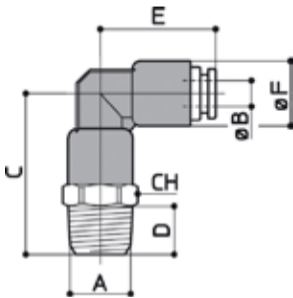

20

GIREVOLE-L CONICO RESINASWIVEL TAPERED ELBOW
EQUERRE ORIENTABLE CONIQUE
EINSCHRAUBANSCHLUSS

CODICE	A	B	C	D	E	F	G	CH	CH1	GR
205042	M5	4	23	4	18.5	10		10		9
208042T	R1/8	4	26.5	8	18.5	10		11		11
204042T	R1/4	4	29.5	10	18.5	10		14		19
208062T	R1/8	6	30.5	8	24	13.5		14		20
204062T	R1/4	6	33.5	10	24	13.5		14		23
208082T	R1/8	8	32	8	25.5	15.5		16		28
204082T	R1/4	8	35	10	25.5	15.5		16		30
203082T	R3/8	8	36	11	25.5	15.5		17		32
204102T	R1/4	10	39	10	30	18.5		19		42
203102T	R3/8	10	40	11	30	18.5		19		47
202102T	R1/2	10	43	14	30	18.5		22		46