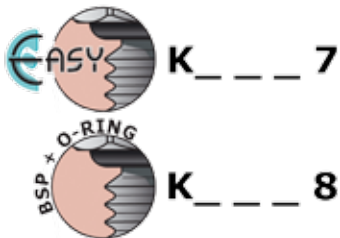

RACCORDERIA SERIE K

K LINE FITTINGS - RACCORDE SERIE K - K BAUREIHE

K20

GIREVOLE-L CILINDRICO+OR SERIE-K

SWIVEL CYLINDRICAL+OR ELBOW K-SERIES

EQUERRE ORIENTABLE CYLINDRIQUE+OR SERIE-K

WINKEL-EINSCHRAUBANSCHLUSS+OR Serie-K

CODICE	A	B	C	D	E	F	G	CH	CH1	GR
K205048	M5	4	20.5	4	18	11		10		8
K206048	M6	4	21	4.5	18	11		10		8
K208047	G1/8	4	22.2	5.5	18	11		12		11
K204047	G1/4	4	22.6	6	18	11		14		12
K205068	M5	6	24	4	19.9	13.5		12		12
K206068	M6	6	24.5	4.5	19.9	13.5		12		12
K208067	G1/8	6	24.6	5.5	19.9	13.5		14		14
K204067	G1/4	6	25.1	6	19.9	13.5		14		15
K203067	G3/8	6	26.1	7	19.9	13.5		17		20
K202067	G1/2	6	28.1	9	19.9	13.5		21		25
K208087	G1/8	8	25.2	5.5	22.9	14.5		14		16
K204087	G1/4	8	25.7	6	22.9	14.5		14		17
K203087	G3/8	8	26.7	7	22.9	14.5		17		22
K202087	G1/2	8	28.7	9	22.9	14.5		21		30
K208108	G1/8	10	28.7	5.5	27.2	18		17		24
K204107	G1/4	10	29	6	27.2	18		17		24
K203107	G3/8	10	30.2	7	27.2	18		17		29
K202107	G1/2	10	32.2	9	27.2	18		21		34
K204127	G1/4	12	31	6	29.2	20.5		19		32
K203127	G3/8	12	32	7	29.2	20.5		19		35
K202127	G1/2	12	34	9	29.2	20.5		21		40
K203147	G3/8	14	36	7	30	24		24		48
K202147	G1/2	14	38	9	30	24		24		52
K203167	G3/8	16	38	7	30.8	25.5		24		56
K202167	G1/2	16	40	9	30.8	25.5		24		54