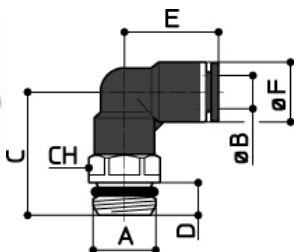

RACCORDERIA SERIE K

K LINE FITTINGS - RACCORDE SERIE K - K BAUREIHE

K20

GIREVOLE-L CILINDRICO+OR SERIE-K

SWIVEL CYLINDRICAL+OR ELBOW K-SERIES

EQUERRE ORIENTABLE CYLINDRIQUE+OR SERIE-K

WINKEL-EINSCHRAUBANSCHLUSS+OR Serie-K

CODICE	A	B	C	D	E	F	G	CH	CH1	GR
K205048	M5	4	20.5	4	18	11		10		8
K206048	M6	4	21	4.5	18	11		10		8
K208047	G1/8	4	22.2	5.5	18	11		12		11
K204047	G1/4	4	22.6	6	18	11		14		12
K205068	M5	6	24	4	19.9	13.5		12		12
K206068	M6	6	24.5	4.5	19.9	13.5		12		12
K208067	G1/8	6	24.6	5.5	19.9	13.5		14		14
K204067	G1/4	6	25.1	6	19.9	13.5		14		15
K203067	G3/8	6	26.1	7	19.9	13.5		17		20
K202067	G1/2	6	28.1	9	19.9	13.5		21		25
K208087	G1/8	8	25.2	5.5	22.9	14.5		14		16
K204087	G1/4	8	25.7	6	22.9	14.5		14		17
K203087	G3/8	8	26.7	7	22.9	14.5		17		22
K202087	G1/2	8	28.7	9	22.9	14.5		21		30
K208108	G1/8	10	28.7	5.5	27.2	18		17		24
K204107	G1/4	10	29	6	27.2	18		17		24
K203107	G3/8	10	30.2	7	27.2	18		17		29
K202107	G1/2	10	32.2	9	27.2	18		21		34
K204127	G1/4	12	31	6	29.2	20.5		19		32
K203127	G3/8	12	32	7	29.2	20.5		19		35
K202127	G1/2	12	34	9	29.2	20.5		21		40
K203147	G3/8	14	36	7	30	24		24		48
K202147	G1/2	14	38	9	30	24		24		52
K203167	G3/8	16	38	7	30.8	25.5		24		56
K202167	G1/2	16	40	9	30.8	25.5		24		54