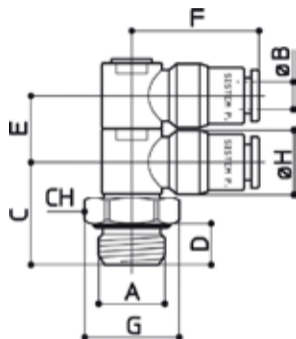

90

**GIREVOLE-2L CILINDRICO+OR**

2 ELBOW CYLINDRICAL+OR SWIVEL

2 EQUERRES ORIENTABLES CILINDRIQUE+OR

DOPPEL-WINKEL-EINSCHRAUBANSCHLUSS + O-R, EINSTELL-  
BAR

CODICE	A	B	C	D	E	F	G	CH	CH1	GR
<b>908048</b>	G1/8	4	16.5	6	10.5	21	14.3		13	22
<b>908058</b>	G1/8	5	16	6	10	23	14.3		13	29
<b>908068</b>	G1/8	6	18	6	13	25	14.3		13	39