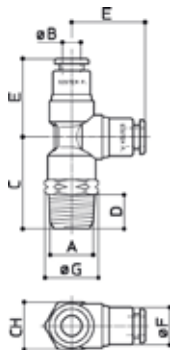

GIREVOLE-T LATERALE NPT
 SWIVEL LATERAL TEE NPT
 T-LATERAL ORIENTABLE NPT
 L-EINSCHRAUBANSCHLUSS NPT (T-Körper)

CODICE	A	B	C	D	E	F	G	CH	CH1	GR
33K040	N1/8	4	23	8	20	10	12.2	11		19
33X040	N1/4	4	25	10	20	10	15.5	14		26
33K060	N1/8	6	25	8	23	13	13.4	12		32
33X060	N1/4	6	27	10	23	13	15.5	14		39
33K080	N1/8	8	26	8	25.5	15	17.9	16		45
33X080	N1/4	8	28	10	25.5	15	17.9	16		46
33X100	N1/4	10	30	10	29	17.5	21.2	19		65
33Y100	N3/8	10	31	11	29	17.5	21.2	19		71
33X120	N1/4	12	33	10	32	21.5	24.5	22		95
33Y120	N3/8	12	34	11	32	21.5	24.5	22		100
33Z120	N1/2	12	37	14	32	21.5	24.5	22		116