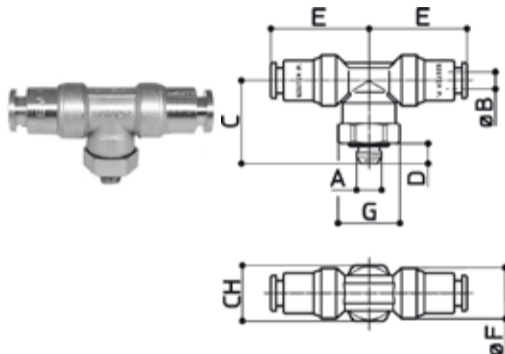

**GIREVOLE-T CENTRALE METRICO+OR**

SWIVEL METRIC+OR STUD BRANCH TEE  
T-CENTRAL ORIENTABLE METRIQUE+OR  
T-EINSCHRAUBANSCHLUSS+OR

<b>CODICE</b>	<b>A</b>	<b>B</b>	<b>C</b>	<b>D</b>	<b>E</b>	<b>F</b>	<b>G</b>	<b>CH</b>	<b>CH1</b>	<b>GR</b>
<b>405048</b>	M5	4	16	4	20	10	12.2	11		15
<b>405058</b>	M5	5	19	4	20.5	11	12.2	11		19
<b>405068</b>	M5	6	18	4	23	13	13	12		26
<b>401168</b>	M10x1	6	20,5	6	23	13	14,.	13		29
<b>402168</b>	M12x1	6	22	8	23	13	17.5	16		32
<b>401268</b>	M12x1.25	6	22	8	23	13	17.5	16		32
<b>40121568</b>	M12x1.5	6	22	8	23	13	17.5	16		34
<b>401188</b>	M10x1	8	21,5	6	25	15	15.5	14		38
<b>40121088</b>	M12x1	8	23	8	25	15	17.5	16		40
<b>40121288</b>	M12x1.25	8	23	8	25	15	17.5	16		40
<b>401288</b>	M12x1.5	8	23	8	25	15	17.5	16		40