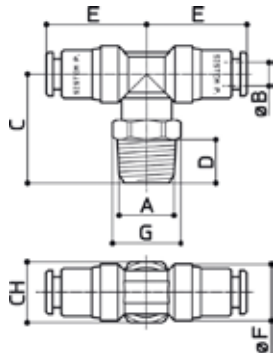

**GIREVOLE-T CENTRALE CONICO**  
 SWIVEL TAPERED BRANCH TEE  
 T-CENTRAL ORIENTABLE CONIQUE  
 T-EINSCHRAUBANSCHLUSS

<b>CODICE</b>	<b>A</b>	<b>B</b>	<b>C</b>	<b>D</b>	<b>E</b>	<b>F</b>	<b>G</b>	<b>CH</b>	<b>CH1</b>	<b>GR</b>
<b>408040T</b>	R1/8	4	21	8	20	10	12.2	11		18
<b>404040T</b>	R1/4	4	23	10	20	10	15.5	14		24
<b>408050T</b>	R1/8	5	22	8	20.5	11	12.2	11		20
<b>404050T</b>	R1/4	5	24	10	20.5	11	15.5	14		26
<b>408060T</b>	R1/8	6	23	8	23	13	13.4	12		30
<b>404060T</b>	R1/4	6	25	10	23	13	15.5	14		35
<b>408080T</b>	R1/8	8	24	8	25	15	15.5	14		38
<b>404080T</b>	R1/4	8	26	10	25	15	15.5	14		42
<b>403080T</b>	R3/8	8	26	11	25	10	19	17		49
<b>404100T</b>	R1/4	10	29	10	28.5	17.5	21.2	19		65
<b>403100T</b>	R3/8	10	30	11	28.5	17.5	21.2	19		68
<b>402100T</b>	R1/2	10	32	14	28.5	17.5	24.5	22		78
<b>404120T</b>	R1/4	12	30	10	32	21.5	24.5	22		97
<b>403120T</b>	R3/8	12	33	11	32	21.5	24.5	22		100
<b>402120T</b>	R1/2	12	35	14	32	21.5	24.5	22		103
<b>403140T</b>	R3/8	14	35	11	36.5	25.5	29	26		161
<b>402140T</b>	R1/2	14	38	14	36.5	25.5	29	26		179