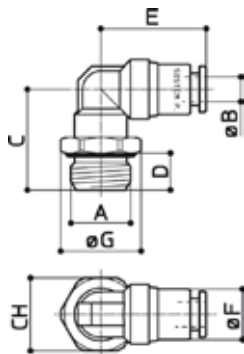

# RACCORDERIA AD INNESTO RAPIDO SERIE METALLO

METAL LINE FITTINGS - RACCORDS INSTANTANES SERIE METAL - METALL BAUREIHE STECKANSCHLÜSSE

20

**GIREVOLE-L CILINDRICO+OR**

SWIVEL CYLINDRICAL+OR ELBOW

EQUERRE ORIENTABLE CILINDRIQUE+OR

WINKEL-EINSCHRAUBANSCHLUSS+OR

CODICE	A	B	C	D	E	F	G	CH	CH1	GR
208048	G1/8	4	19	6	20	10	14.3	13		13
204048	G1/4	4	21.5	8	20	10	17.5	16		19
208058	G1/8	5	21	6	20	11	14.3	13		16
204058	G1/4	5	23	8	20	11	17.5	16		21
208068	G1/8	6	20.5	6	23	13	14.3	13		21
204068	G1/4	6	22	8	23	13	17.5	16		26
208088	G1/8	8	21.5	6	25	15	15.5	14		26
204088	G1/4	8	23	8	25	15	17.5	16		31
203088	G3/8	8	26.5	10	25	15	22	20		43
202088	G1/2	8	28.5	12	25	15	26	24		56
208108	G1/8	10	28.5	6	25	15	20.7	19		47
204108	G1/4	10	29	8	28.5	17.5	20.7	19		48
203108	G3/8	10	30.5	10	28.5	17.5	22	20		55
202108	G1/2	10	33	12	28.5	17.5	26.8	24		68
204128	G1/4	12	28.5	8	32	21.5	24.5	22		70
203128	G3/8	12	31	10	32	21.5	24.5	22		75
202128	G1/2	12	34	12	32	21.5	26.8	24		87
203148	G3/8	14	34	10	36.5	25.5	29	26		123
202148	G1/2	14	36	12	36.5	25.5	29	26		126