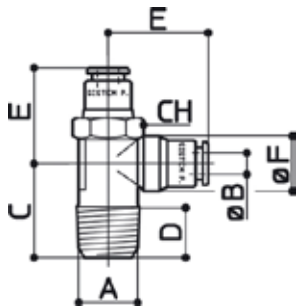

**FISSO-T LATERALE CONICO**  
 FIXED TAPERED LATERAL TEE  
 T-LATERAL FIXE CONIQUE  
 FESTER T-EINSCHRAUBANSCHLUSS

CODICE	A	B	C	D	E	F	G	CH	CH1	GR
<b>308040T</b>	R1/8	4	15	8	20	10		10		13
<b>308060T</b>	R1/8	6	20	8	23	13		13		27
<b>303120</b>	R3/8	12	34	11	32	21.5		22		158
<b>302120</b>	R1/2	12	37	14	32	21.5		22		164
<b>303140</b>	R3/8	14	37	11	36	25.5		26		198
<b>302140</b>	R1/2	14	40	14	36	25.5		26		205