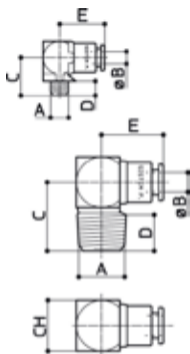

**FISSO-L CONICO**

FIXED TAPERED ELBOW

EQUERRE FIXE CONIQUE

WINKEL-EINSCHRAUBVERSCHRAUBUNG

<b>CODICE</b>	<b>A</b>	<b>B</b>	<b>C</b>	<b>D</b>	<b>E</b>	<b>F</b>	<b>G</b>	<b>CH</b>	<b>CH1</b>	<b>GR</b>
<b>215040</b>	M5	4	11.5	5	12.5			9		7
<b>216040</b>	M6x0.75	4	9.5	5	12.5			9		6
<b>216140</b>	M6x1	4	9.5	5	12.5			9		6
<b>218040T</b>	R1/8	4	15	8	13			10		11
<b>214040T</b>	R1/4	4	17	10	15			14		22
<b>218050T</b>	R1/8	5	15	8	13			10		11
<b>214050T</b>	R1/4	5	18.5	10	15			14		22
<b>218060T</b>	R1/8	6	19.5	8	16.5			12		20
<b>214060T</b>	R1/4	6	19	10	17			14		26
<b>218080T</b>	R1/8	8	19	8	19			14		26
<b>214080T</b>	R1/4	8	20	10	18.5			14		28
<b>214100T</b>	R1/4	10	21.5	10	20.5			17		43
<b>213100T</b>	R3/8	10	23	11	20.5			17		51
<b>213120T</b>	R3/8	12	30.5	11	38.5			22		96
<b>212120T</b>	R1/2	12	30.5	14	38.5			22		128
<b>213140T</b>	R3/8	14	30.5	11	42.5			22		117
<b>212140T</b>	R1/2	14	30.5	14	42.5			22		152