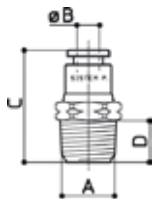

**FISSO DIRITTO NPT**

FIXED STRAIGHT NPT

DROIT FIXE NPT

GERADER EINSCHRAUBANSCHLUSS, NPT

<b>CODICE</b>	<b>A</b>	<b>B</b>	<b>C</b>	<b>D</b>	<b>E</b>	<b>F</b>	<b>G</b>	<b>CH</b>	<b>CH1</b>	<b>GR</b>
<b>10K040</b>	N1/8	4	22	8	11.2			10	3	8
<b>10X040</b>	N1/4	4	25	10	15.5			14	3	17
<b>10K060</b>	N1/8	6	22	8	13.4			12	4	13
<b>10X060</b>	N1/4	6	27	10	15.5			14	4	19
<b>10K080</b>	N1/8	8	29	8	15.5			14	6	16
<b>10X080</b>	N1/4	8	28	10	15.5			14	6	18
<b>10X100</b>	N1/4	10	34	10	19			17	8	29
<b>10Y100</b>	N3/8	10	33	11	19			17	8	32
<b>10X120</b>	N1/4	12	37	10	23.5			21	8	44
<b>10Y120</b>	N3/8	12	36	11	23.5			21	10	42
<b>10Z120</b>	N1/2	12	36	14	24.5			22	10	54