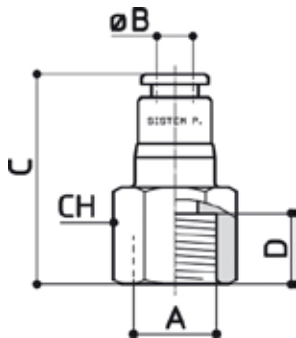

23

**DIRITTO FEMMINA**

STRAIGHT FEMALE

DROIT FEMELLE

GERADER AUFSCHRAUBANSCHLUSS

CODICE	A	B	C	D	E	F	G	CH	CH1	GR
<b>235040</b>	M5	4	24	6				9		8
<b>238040</b>	G1/8	4	27	8				12		11
<b>234040</b>	G1/4	4	30	10				16		20
<b>238050</b>	G1/8	5	27	8				12		12
<b>238060</b>	G1/8	6	31	8				13		19
<b>234060</b>	G1/4	6	32	10				16		24
<b>238080</b>	G1/8	8	33	8				15		26
<b>234080</b>	G1/4	8	34	10				16		26
<b>234100</b>	G1/4	10	36	10				17		34
<b>233100</b>	G3/8	10	36	11				20		41
<b>234120</b>	G1/4	12	39	10				21		66
<b>233120</b>	G3/8	12	39	11				21		57