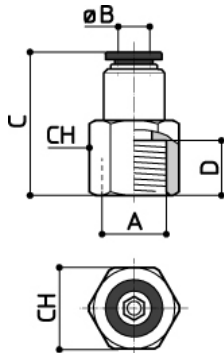

**K23**

**DIRITTO FEMMINA SERIE-K**  
 STRAIGHT FEMALE K-SERIES  
 DROIT FEMELLE SERIE-K  
 GERADER AUFSCHRAUBANSCHLUSS Serie-K

CODICE	A	B	C	D	E	F	G	CH	CH1	GR
<b>K235040</b>	M5	4	24	6				12		12
<b>K236040</b>	M6	4	24	6				12		11
<b>K238040</b>	G1/8	4	26.2	9				12		11
<b>K234040</b>	G1/4	4	28.5	10.5				17		20
<b>K235060</b>	M5	6	24	6				14		14
<b>K236060</b>	M6	6	24	6				14		17
<b>K238060</b>	G1/8	6	28.2	9				14		17
<b>K234060</b>	G1/4	6	29.8	10.5				17		21
<b>K233060</b>	G3/8	6	31	12				19		22
<b>K232060</b>	G1/2	6	33.3	14				24		38
<b>K238080</b>	G1/8	8	29.9	9				17		25
<b>K234080</b>	G1/4	8	31.1	10.5				17		23
<b>K233080</b>	G3/8	8	32.4	12				19		24
<b>K232080</b>	G1/2	8	34.6	14				24		39
<b>K238100</b>	G1/8	10	31.8	9				19		31
<b>K234100</b>	G1/4	10	33	10.5				19		33
<b>K233100</b>	G3/8	10	34.4	12				19		29
<b>K232100</b>	G1/2	10	36.4	14				24		42
<b>K234120</b>	G1/4	12	35.2	10.5				21		44
<b>K233120</b>	G3/8	12	36.4	12				21		38
<b>K232120</b>	G1/2	12	37.8	14				24		46
<b>K233140</b>	G3/8	14	36	12.5				22		44
<b>K232140</b>	G1/2	14	38	16				24		43
<b>K233160</b>	G3/8	16	36.5	12.5				24		52
<b>K232160</b>	G1/2	16	38	16				24		46